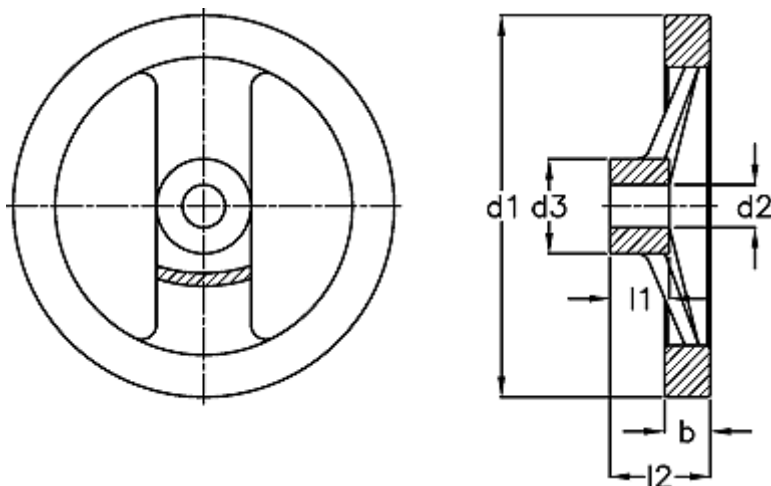

Varenummer: 20372299  
Beskrivelse: E+G Håndhjul  
GN 324-125-B12-A

## Mål

|       |        |
|-------|--------|
| b     | = 15.0 |
| d1    | = 125  |
| d2 H7 | = 12   |
| d3    | = 31   |
| l1    | = 18   |
| l2    | = 33   |